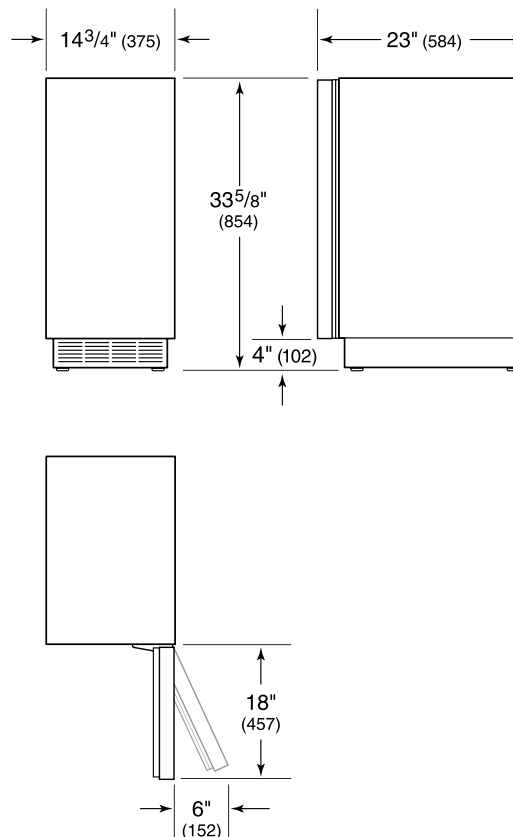

## HANDLE ACCESSORIES

PRO

TUBULAR

**PRODUCT-SPECIFICATIONS**

model	UC-15I
dimensions	14 3/4"W x 33 5/8"H x 23"D
door-clearance	18"
weight	117 lbs
electrical-supply	115 Vca, 60 Hz
electrical-service	circuito dedicado de 15 amperios
receptacle	3-prong grounding-type

**ELECTRICAL**

**PLUMBING**

NOTE: Dimensions in parenthesis are in millimeters unless otherwise specified

**INTERIOR-VIEW**

Esta ilustración es sólo para referencia y no debe representar el exterior del modelo especificado.

**DIMENSIONS**

**STANDARD INSTALLATION**

NOTE: 3 1/2" (89) finished returns will be visible and should be finished to match cabin