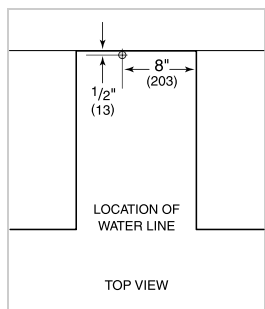

## HANDLE ACCESSORIES

PRO

TUBULAR

**PRODUCT-SPECIFICATIONS**

model	UC-15I
dimensions	14 3/4"W x 33 5/8"H x 23"D
door-clearance	18"
weight	117 lbs
electrical-supply	115 Vca, 60 Hz
electrical-service	circuito dedicado de 15 amperios
receptacle	3-prong grounding-type

**ELECTRICAL**

**PLUMBING**

NOTE: Dimensions in parenthesis are in millimeters unless otherwise specified

**INTERIOR-VIEW**

Esta ilustración es sólo para referencia y no debe representar el exterior del modelo especificado.