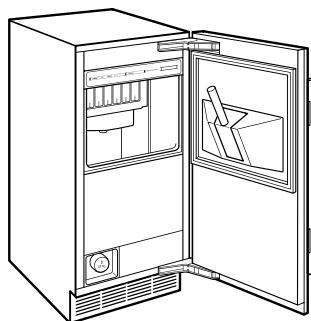

## HANDLE ACCESSORIES

PRO

TUBULAR

**PRODUCT-SPECIFICATIONS**

model	UC-15I
dimensions	14 3/4"W x 33 5/8"H x 23"D
door-clearance	18"
weight	117 lbs
electrical-supply	115 Vca, 60 Hz
electrical-service	circuito dedicado de 15 amperios
receptacle	3-prong grounding-type

**ELECTRICAL**

**PLUMBING**

NOTE: Dimensions in parenthesis are in millimeters unless otherwise specified

**INTERIOR-VIEW**

Esta ilustración es sólo para referencia y no debe representar el exterior del modelo especificado.

**DIMENSIONS**

**STANDARD INSTALLATION**

NOTE: 3 1/2" (89) finished returns will be visible and should be finished to match cabin