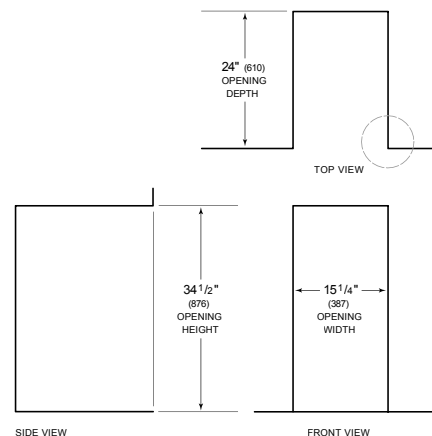

## HANDLE ACCESSORIES

PRO

TUBULAR

**PRODUCT-SPECIFICATIONS**

model	UC-15I
dimensions	14 3/4"W x 33 5/8"H x 23"D
door-clearance	18"
weight	117 lbs
electrical-supply	115 Vca, 60 Hz
electrical-service	circuito dedicado de 15 amperios
receptacle	3-prong grounding-type

**ELECTRICAL**

**PLUMBING**

NOTE: Dimensions in parenthesis are in millimeters unless otherwise specified

**INTERIOR-VIEW**

Esta ilustración es sólo para referencia y no debe representar el exterior del modelo especificado.

**DIMENSIONS**

**STANDARD INSTALLATION**

NOTE: 3 1/2" (89) finished returns will be visible and should be finished to match cabin